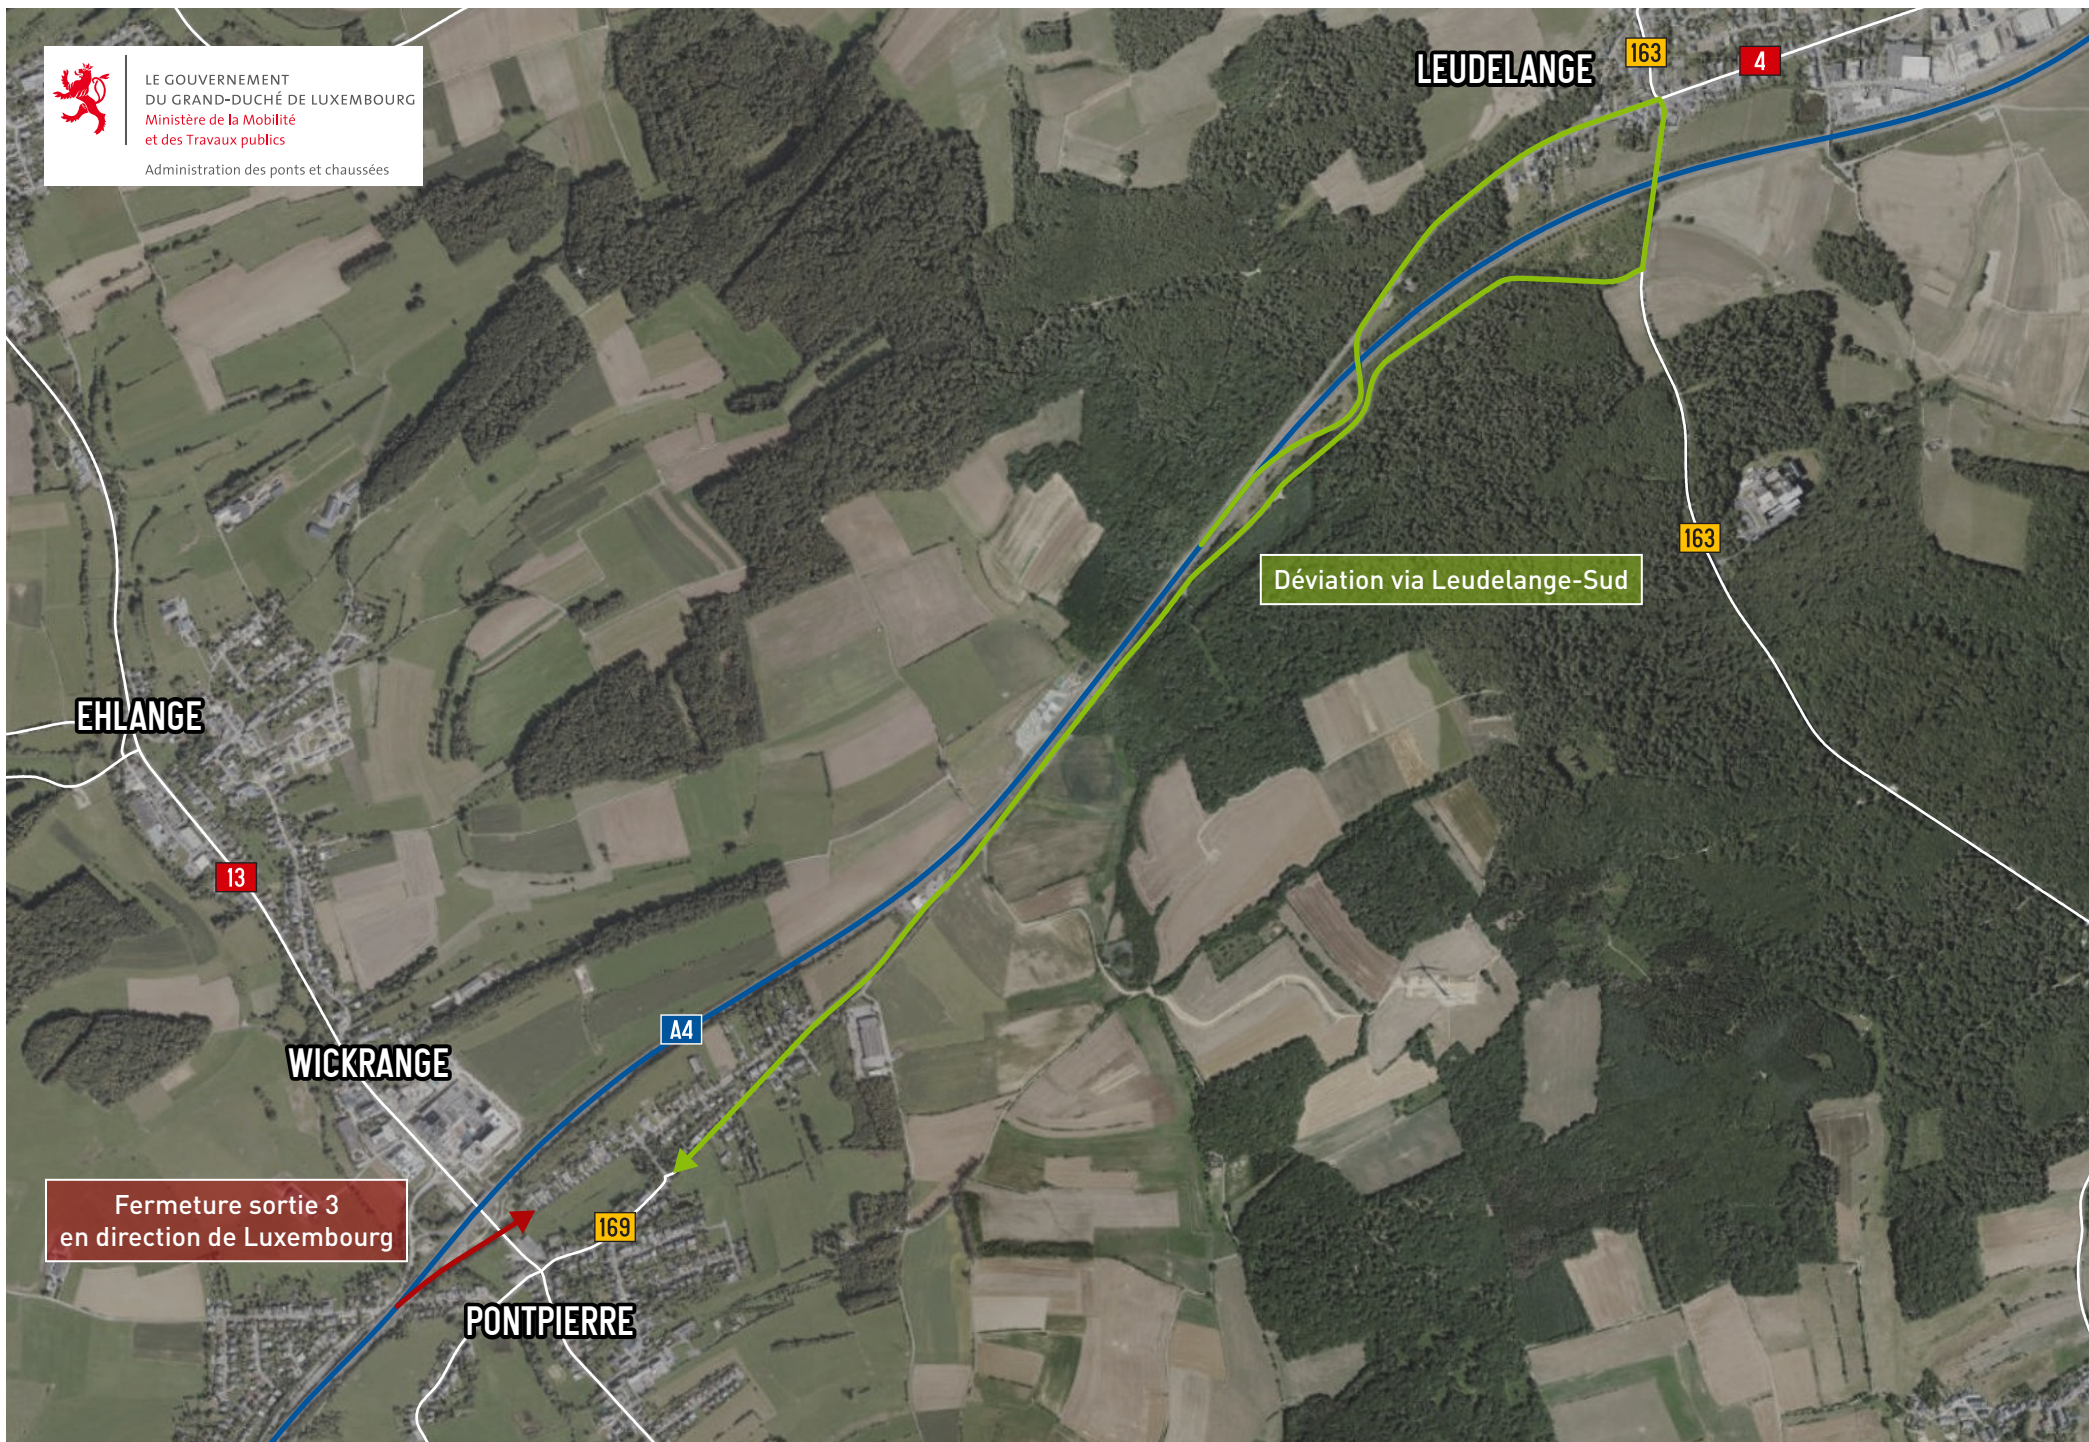

LE GOUVERNEMENT  
DU GRAND-DUCHÉ DE LUXEMBOURG  
Ministère de la Mobilité  
et des Travaux publics  
Administration des ponts et chaussées

EHLANGE

13

WICKRANGE

A4

PONTPIERRE

169

LEUDELANGE

163

4

163

Déviation via Leudelage-Sud

Fermeture sortie 3  
en direction de Luxembourg